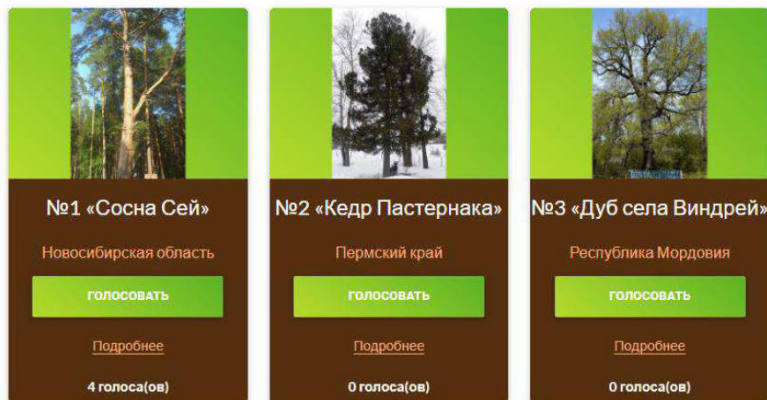

Конкурс «Российское дерево года – 2023»

Инструкция по голосованию

- Зайдите на сайт www.rosdrevo.ru

- Выберите одно понравившееся дерево и нажмите «Голосовать».

Национальный конкурс «Российское дерево года 2023»